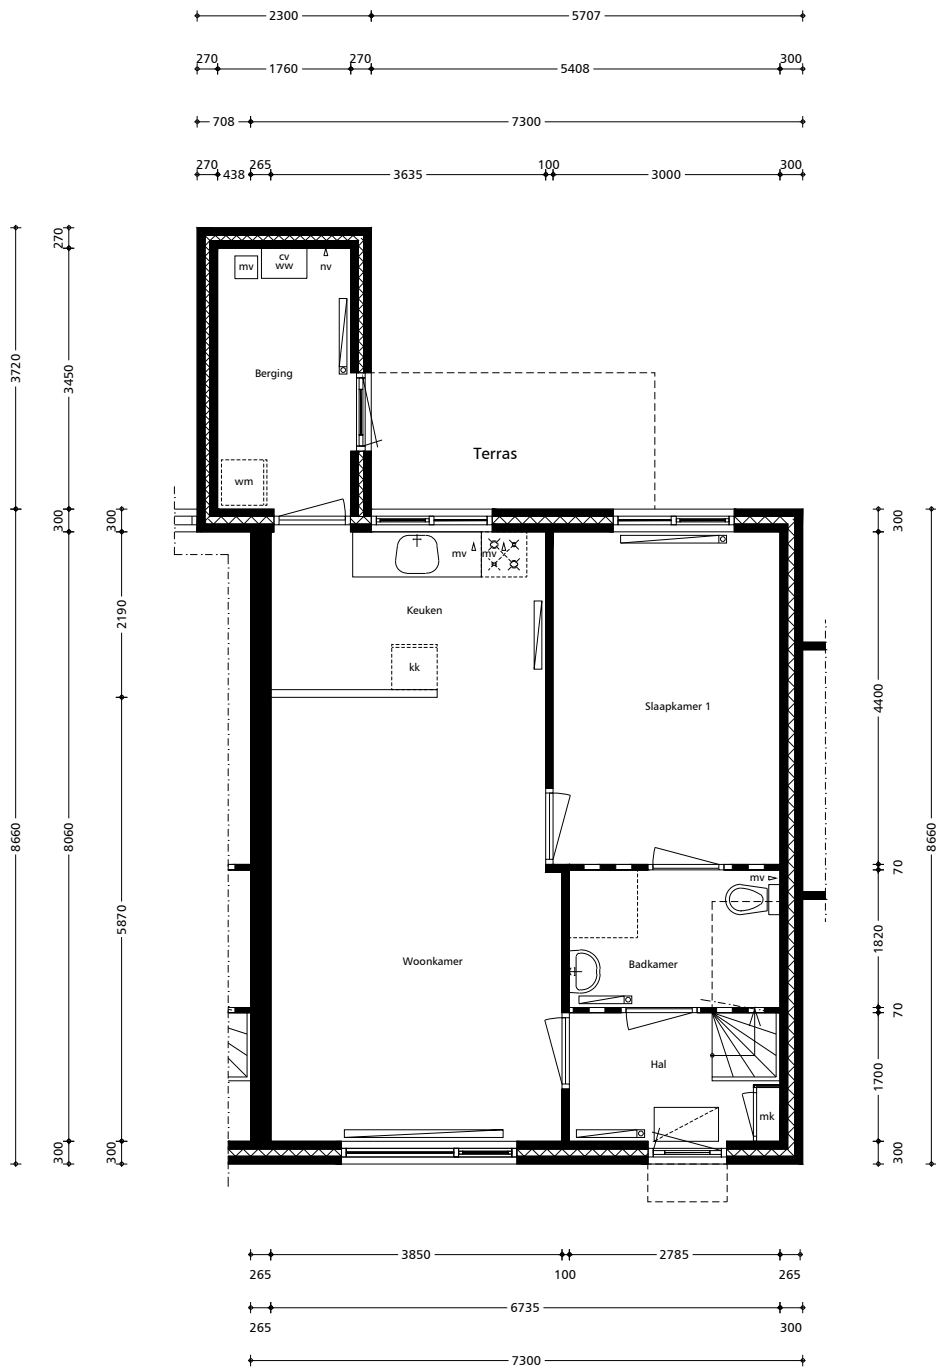

Object / Type:	20.4.2290.D0.ERT / 20.4.2290.D0.ERT
Schaal:	1:100
Aan deze tekening kunnen geen rechten ontleend worden	

Begane grond

Object / Type:	20.4.2290.D0.ERT / 20.4.2290.D0.ERT
Schaal:	1:100
Aan deze tekening kunnen geen rechten ontleend worden	

Verdieping