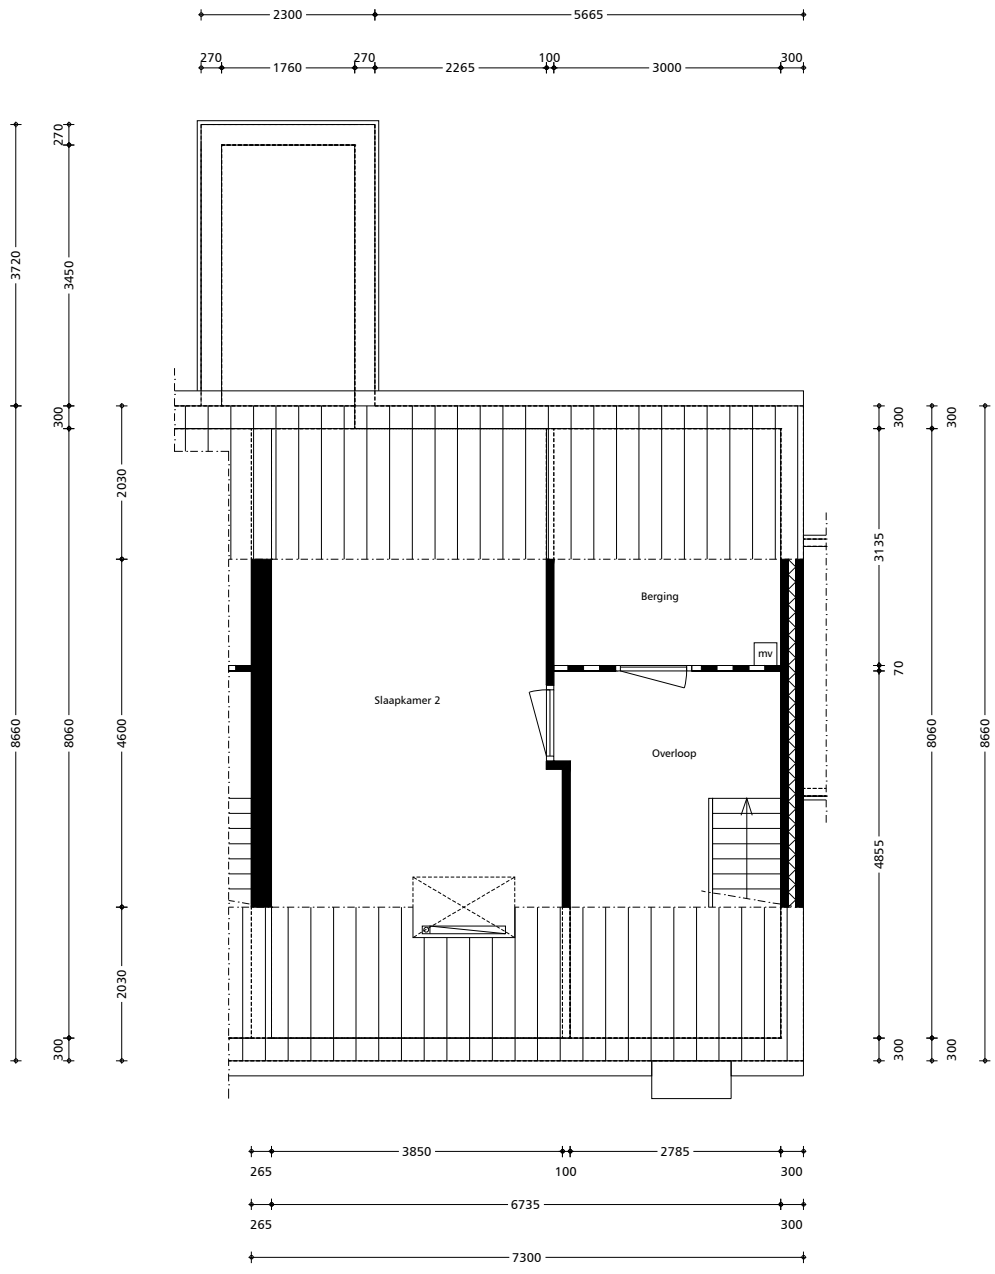

Object / Type:	20.4.2290.D0.ERT / 20.4.2290.D0.ERT
Schaal:	1:100
Aan deze tekening kunnen geen rechten ontleend worden	

Begane grond

Object / Type:	20.4.2290.D0.ERT / 20.4.2290.D0.ERT
Schaal:	1:100
Aan deze tekening kunnen geen rechten ontleend worden	

Verdieping